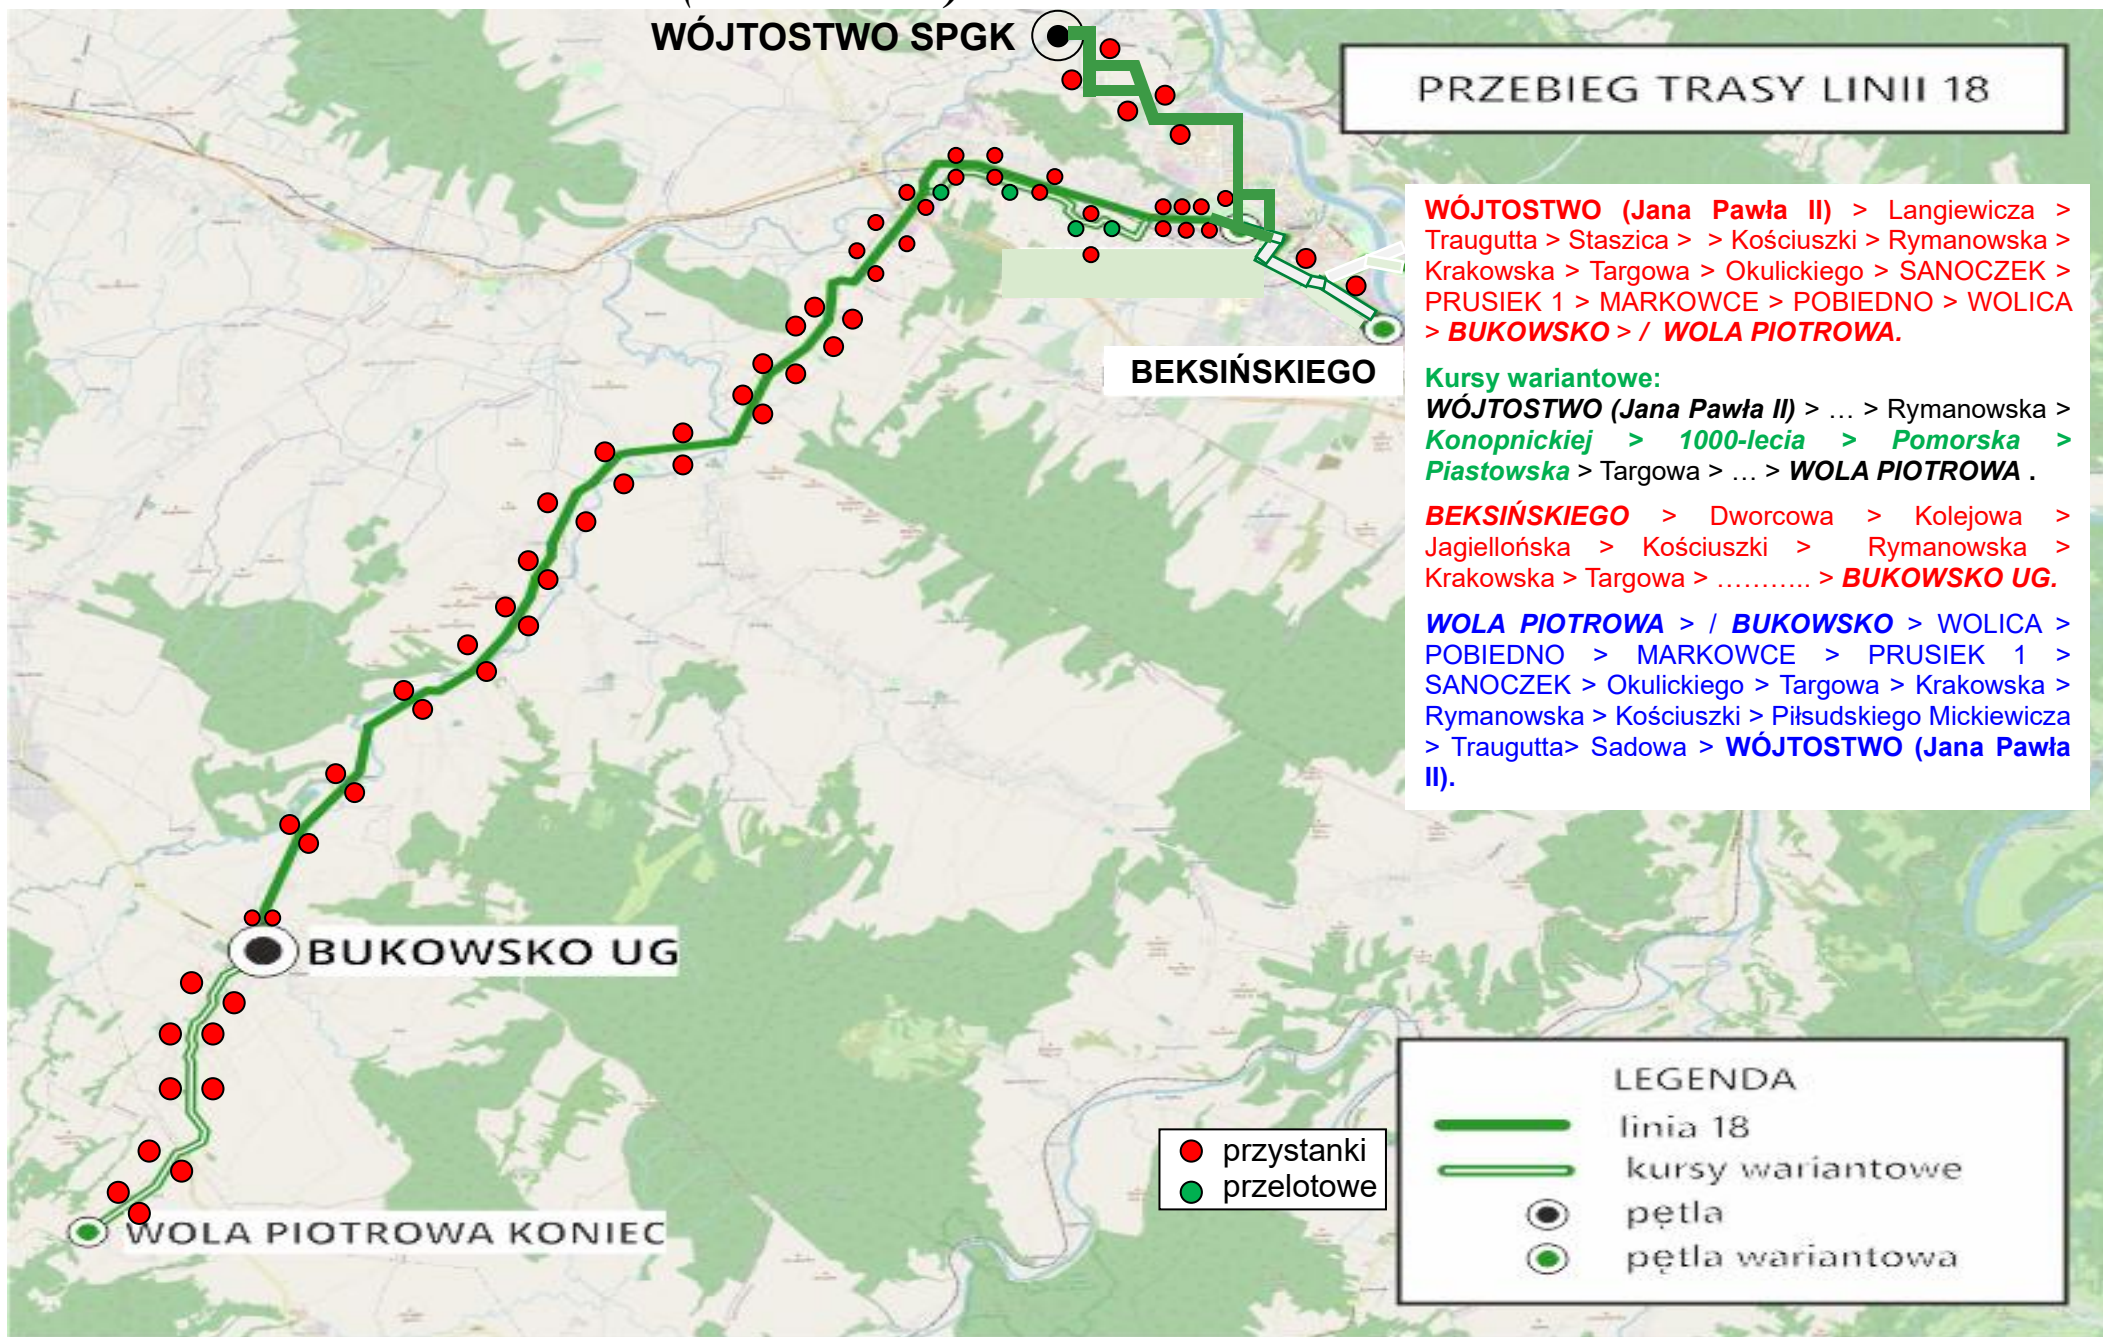

# LINIA NR 18 *WÓJTOSTWO (Jana Pawła II) / BEKSIŃSKIEGO* – BUKOWSKO – WOLA PIOTROWA

# LINIA NR 18 BUKOWSKO / WOLA PIOTROWA - OLCHOWCE (Kościół) - OLCHOWCE (Stomil)